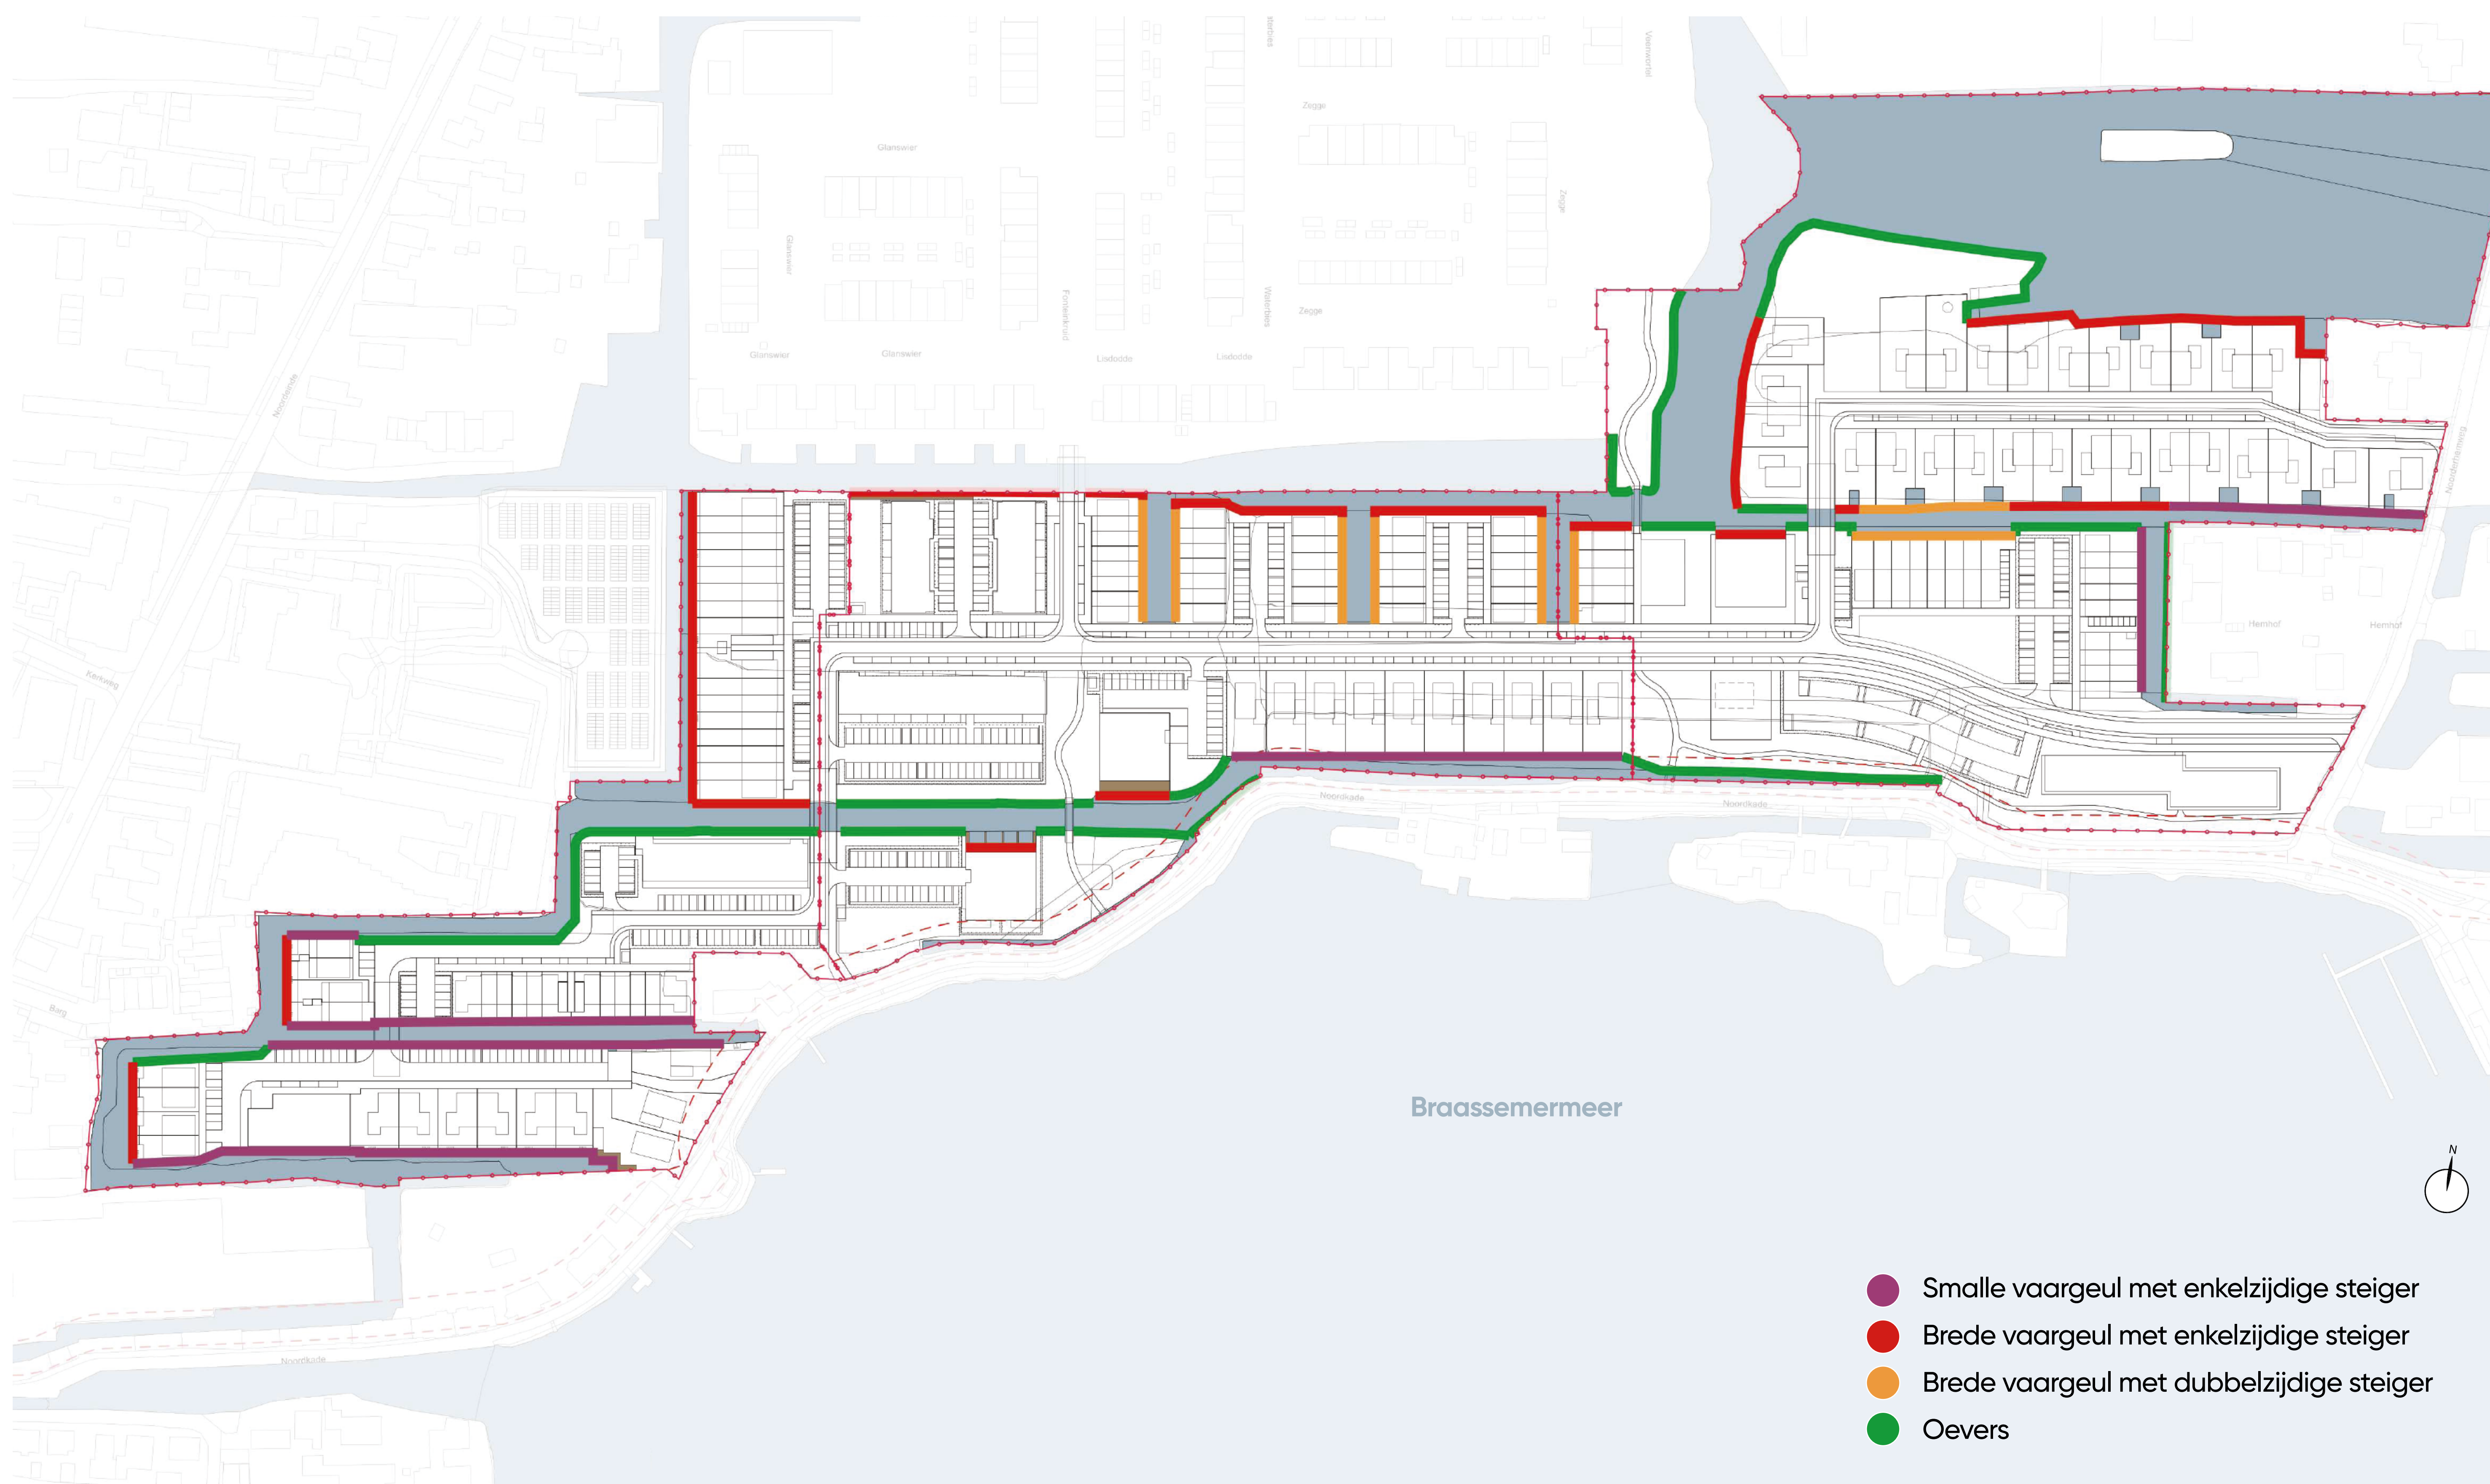

# VERKEER – PARKEREN

- BOUWVERKEER EN WOONVERKEER GESCHIEDEN
- ONTSLUITING WOONVERKEER VIA OEVERDREEF EN FONTEINKRUID
- PARKEREN IN LIJN MET PARKEERBELEID GEMEENTE
- VOLDOENDE PARKEERPLEKKEN RONDOM DE WONINGEN
- VEEL WONINGEN MET EIGEN PARKEERPLAATS

**FASE  
4 EN 5**

**WATER**

- VAREN IN HET PLANGEBIED
- VAREN VAN EN NAAR HET BRAASSEMERMEER
- VEEL WONINGEN MET EIGEN AANLEGPLAATS

**AANDEBRAASSEM.NL**

Dit paneel is samengesteld op basis van voorlopige informatie. De artist impressions en inrichtingsvoorstellen geven slechts een indruk van de woningen en de omgeving. Aan de teksten, inrichtingsvoorstellen en artist impressions kunnen geen rechten worden ontleend. September 2024.