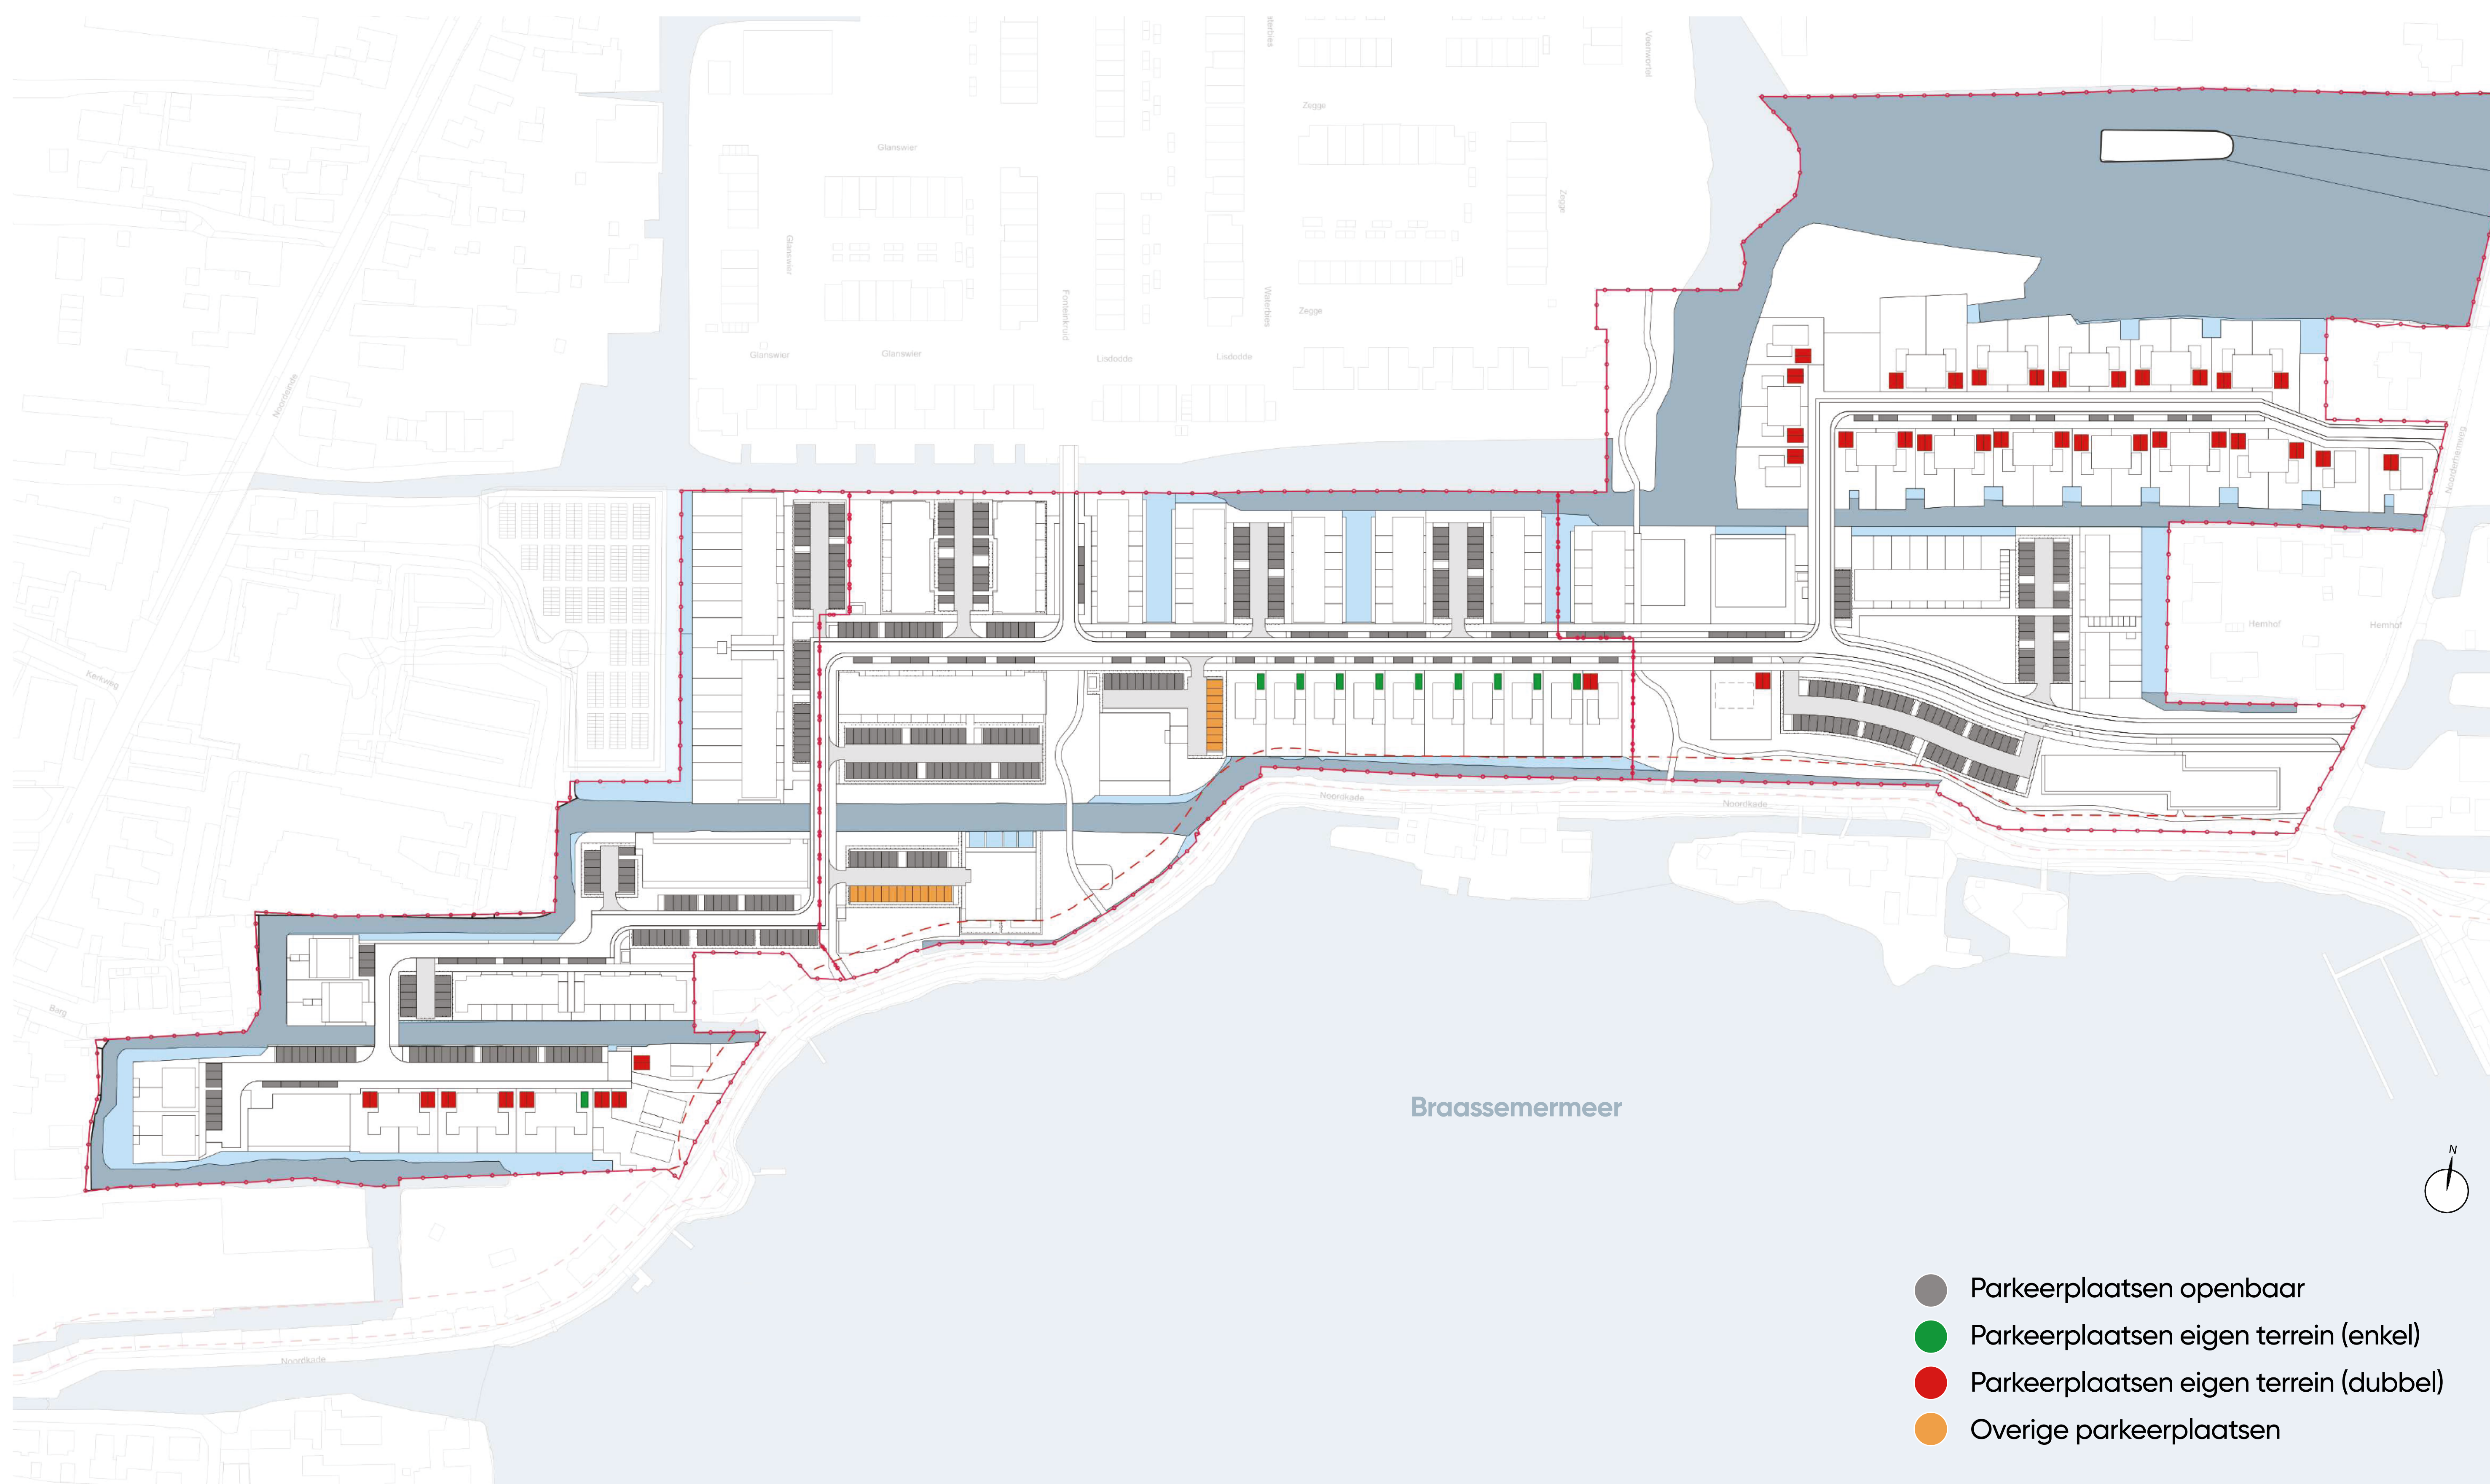

FASE
4 EN 5

VERKEER – PARKEREN

- BOUWVERKEER EN WOONVERKEER GESCHIEDEN
- ONTSLUITING WOONVERKEER VIA OEVERDREEF EN FONTEINKRUID
- PARKEREN IN LIJN MET PARKEERBELEID GEMEENTE
- VOLDOENDE PARKEERPLEKKEN RONDOM DE WONINGEN
- VEEL WONINGEN MET EIGEN PARKEERPLAATS

AANDEBRAASSEM.NL