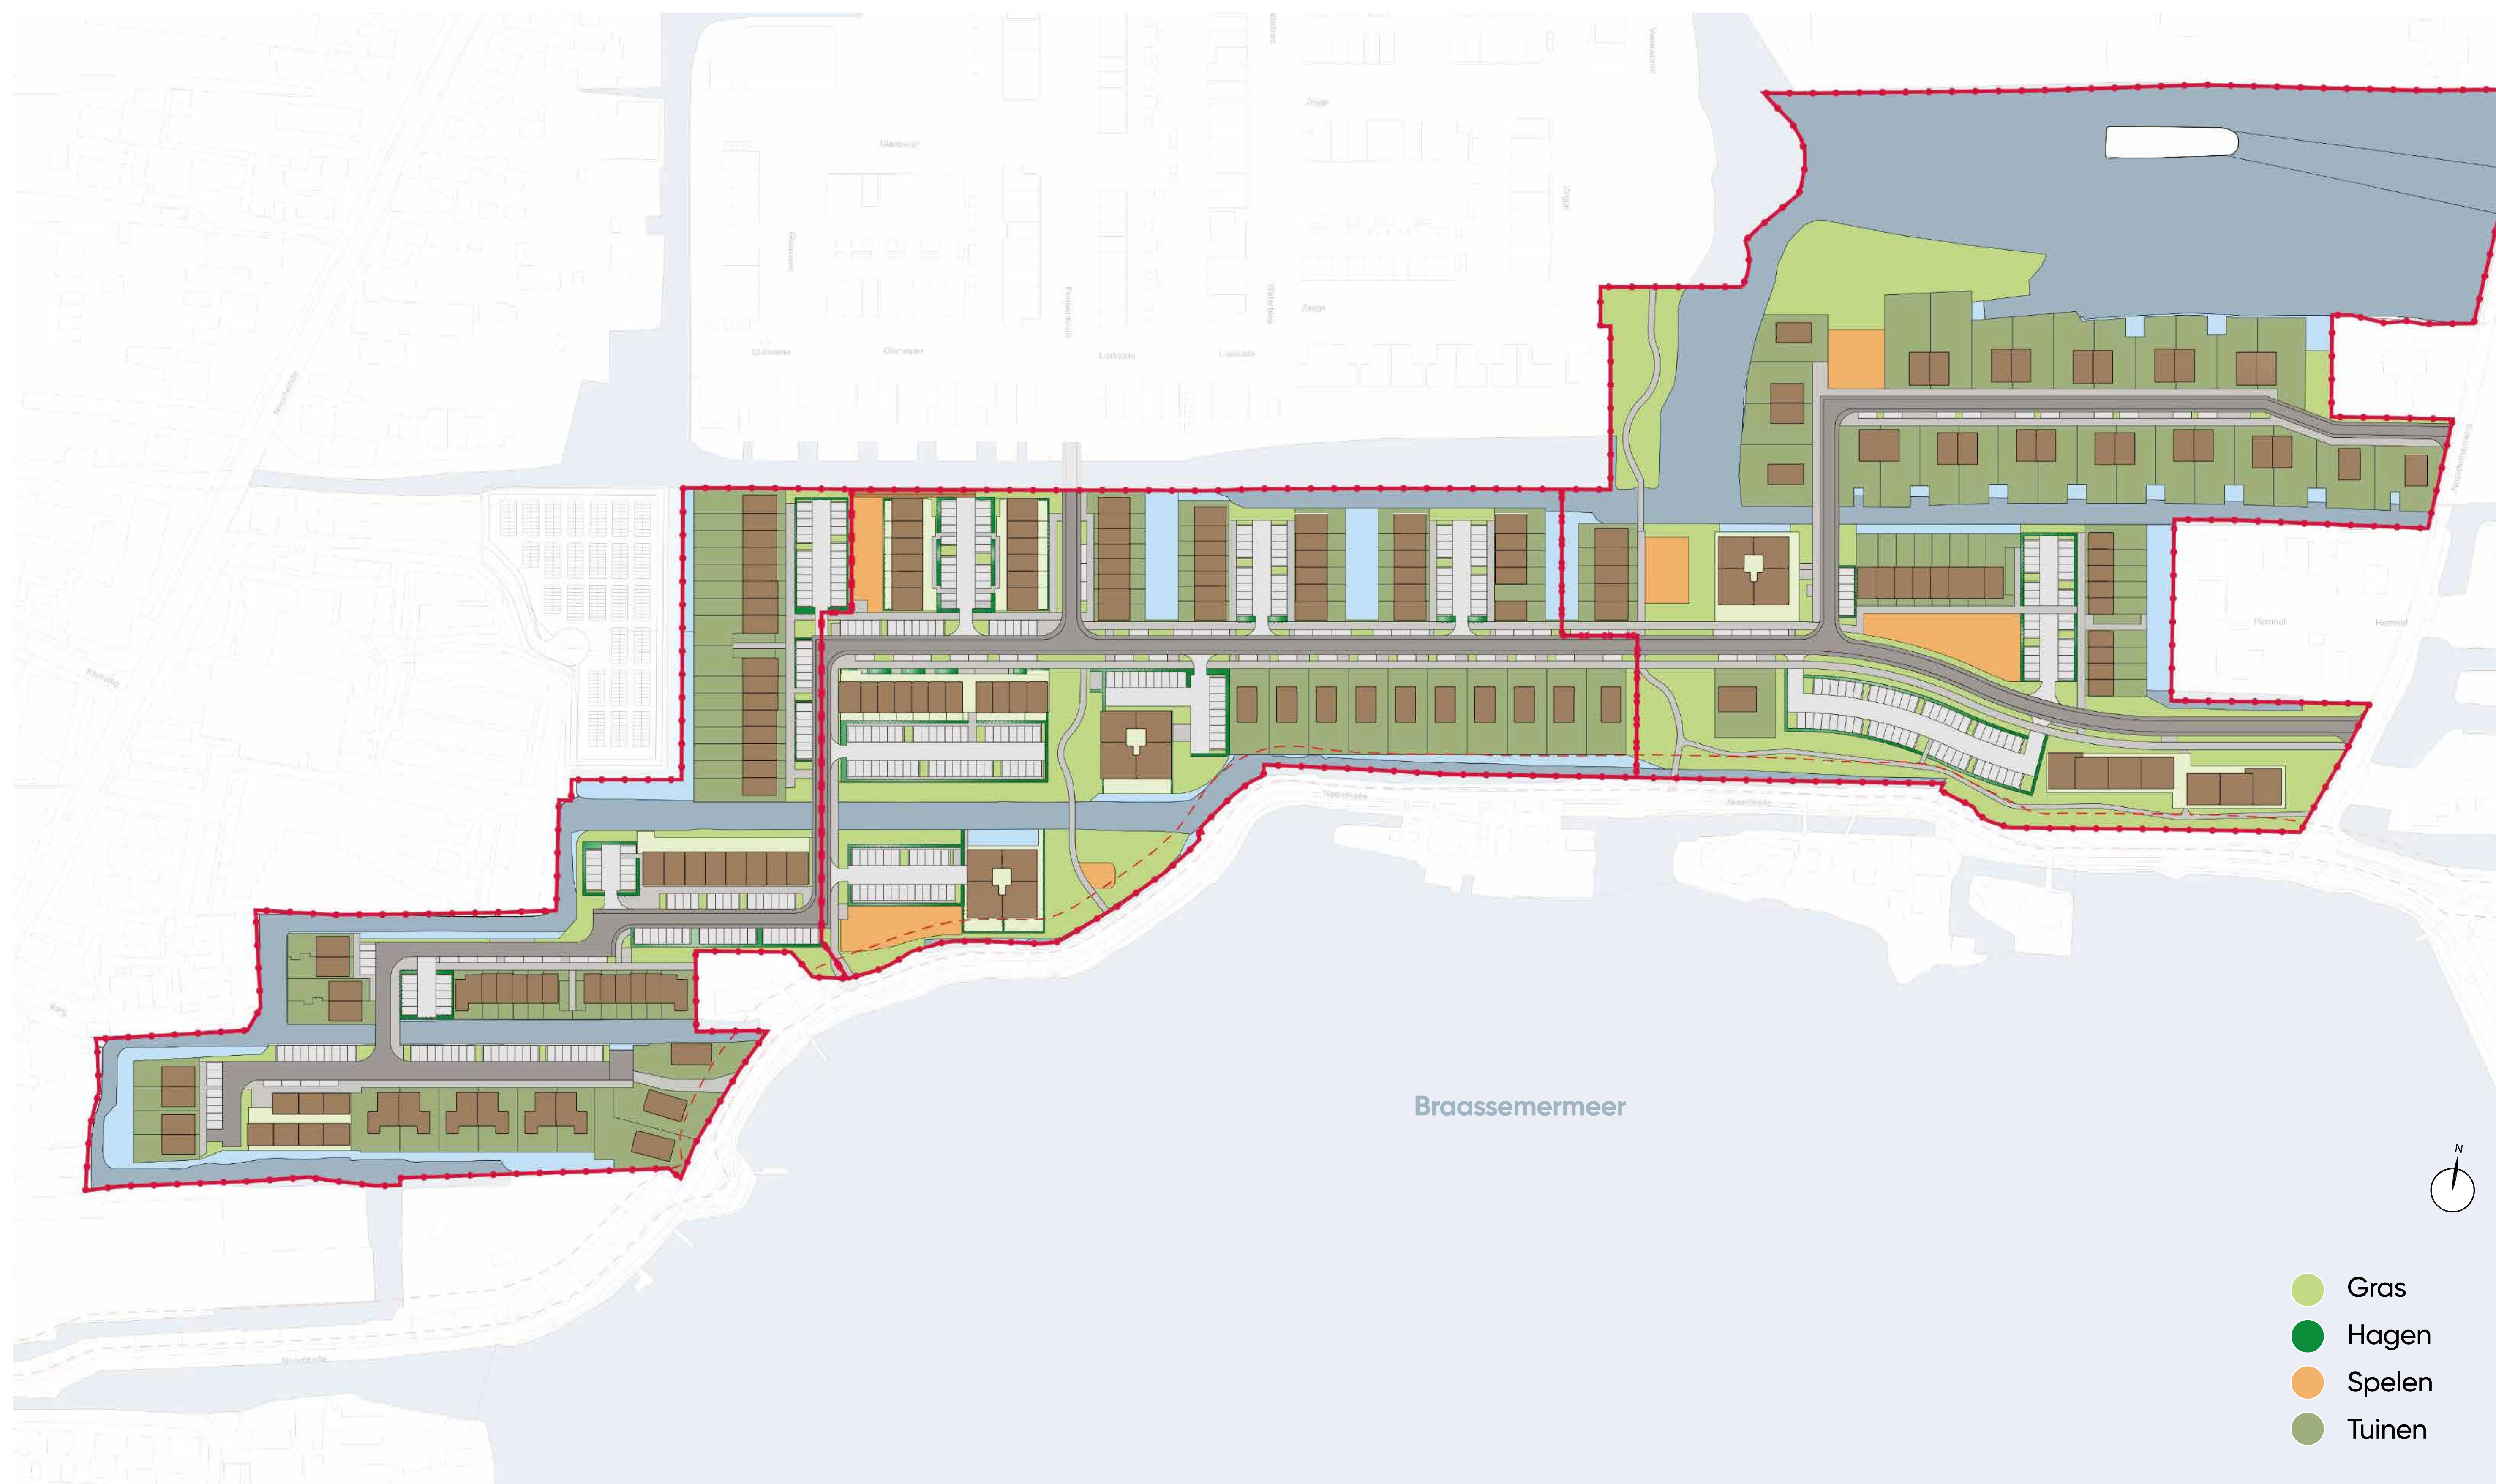

FASE
4 EN 5

GROEN - SPELEN - ECOLOGIE

- WONEN IN EEN WIJK MET VEEL GROEN
- NATUURINCLUSIEF MET NESTKASTEN, INSECTENHOTELS EN INHEEMSE BEPLANTING

OP DE PLANNING:

- INFORMATIEAVOND KOPERS INRICHTING GROEN
- PARTICIPATIEAVOND KOPERS INRICHTING SPEELTUINEN

[AANDEBRAASSEM.NL](https://aandebraassem.nl)